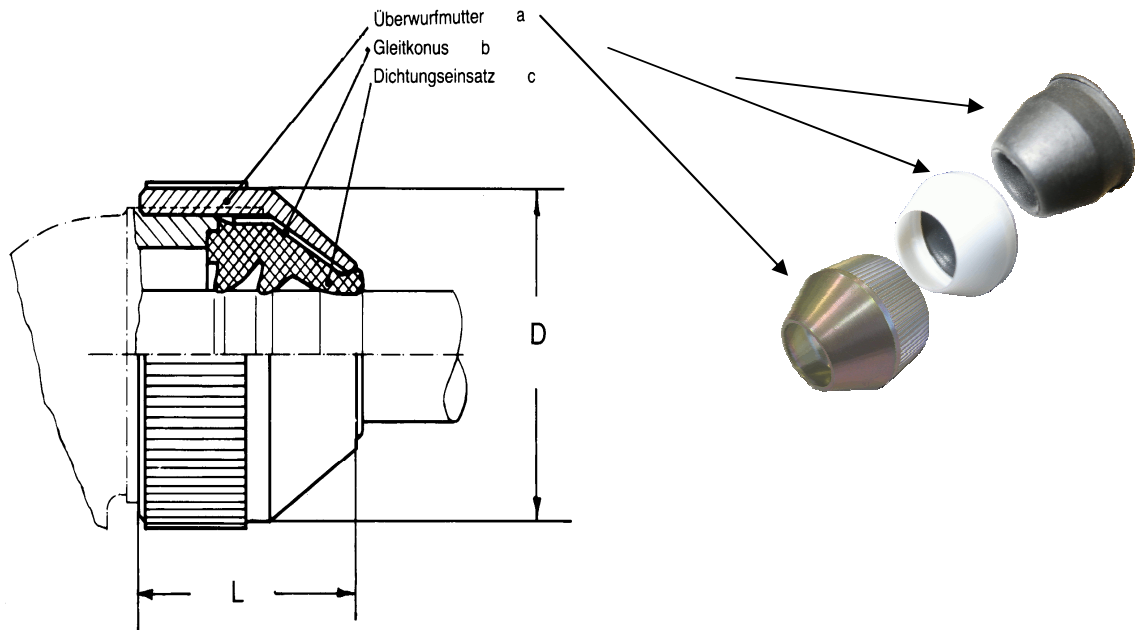

Kabelverschraubung Kpl. passend zu Rundsteckverbinder

Mit PG Gewinde

PG	Kabeldurchmesser mm	D mm	L mm	Bestellnummer
7	6,5-9	18	22	100710-XX
9	6,5-9	18	22	100910-XX
11	7,5-10	23	25	101114-XX
11	9-12	26	27	101116-XX
13,5	9-12,5	29	29	101318-XX
16	11-15	34	34	101620-XX
21	11-15	34	34	102120-XX

XX.) Werkstoff und Oberfläche der Überwurfmutter "a"

- 01 Alu aludiniert
- 03 Alu gal.Zn 8C-D oliv chromatiert
- 04 Alu vernickelt

d4229_Kabelverschraubung_PG_Gewinde

© ESEM Grünau GmbH • Änderungen vorbehalten